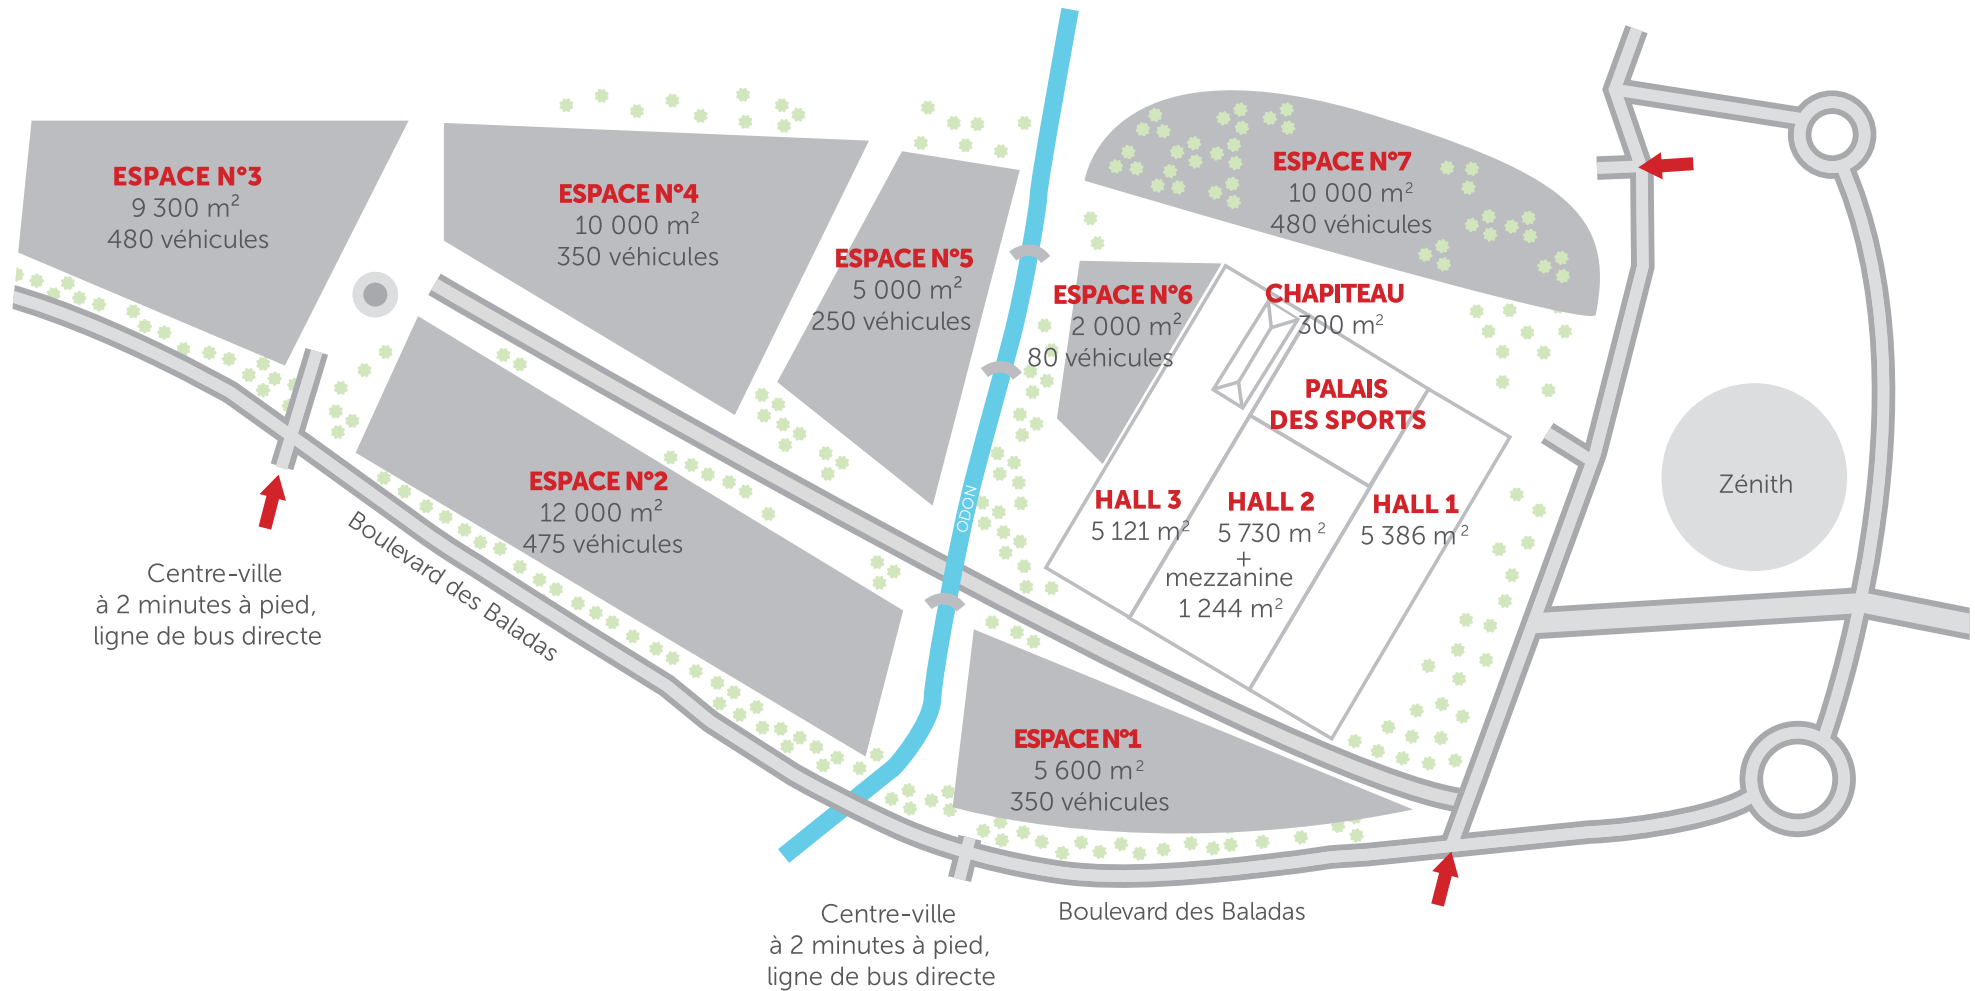

LE PARC DES EXPOSITIONS DE CAEN

> VOTRE CONTACT COMMERCIAL

Christelle DUBOULOZ • Responsable commerciale • c.dubouloz@caenevent.fr • 02 31 29 99 64
Parc des Expositions de Caen • Rue Joseph Philippon 14000 CAEN